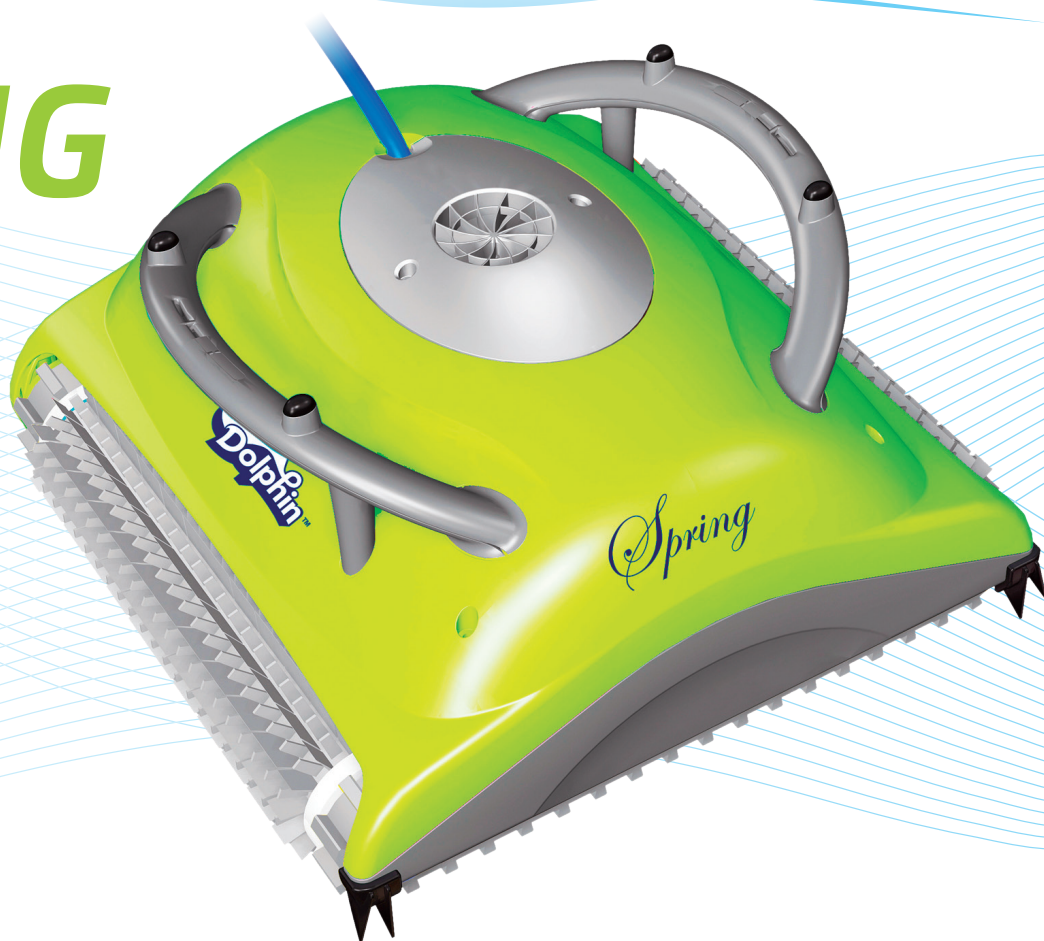

DOLPHIN SPRING

Čištění dna a stěn
do výšky 40 cm

Filtrační sáček

Swivel

DOLPHIN SPRING

Vysavač SPRING je určen pro čištění rodinných bazénů. Dolphin SPRING automaticky setře, vyčistí a přefiltruje nečistoty ve Vašem bazénu. Filtr o ploše 0,5 m² přefiltruje 17 m³/h vody. Tímto zařízením odstraníte nečistoty ze dna bazénu, což se projeví na kvalitě vody a na nižší spotřebě chemikálií, zvláště chloru. Zařízení je absolutně nenáročné na obsluhu a údržbu. Po vložení do bazénu a následném zapnutí se o nic nemusíte starat, neboť se po ukončení 3 hodinového čistícího cyklu sám vypne.

Výhody:

- Určen k čištění dna bazénu a stěny bazénu do výše 40 cm
- Filtrační a čistící cyklus trvá 3 hodiny
- Tento model má SWIVEL - kabel s otočným čepem, který zabraňuje namotání kabelu
- Malý, lehký a snadný na manipulaci
- Snadné použití a uvedení do provozu
- Nepotřebuje žádnou instalaci - nemusí být napojen na cirkulační okruh
- Vhodný pro bazény s rovným dnem
- Velká plocha filtračního sáčku

Technické údaje:

maytronics
Exceptional Pool
Experience

Teoretická rychlost pohybu	840 m / hod.
Teoretická čistící rychlost	336 m ² / hod.
Šířka čistící plochy	400 mm
Přefiltrovaný objem vody	17 m ³ / hod.
Hmotnost bez kabelu	8 kg
Primární napětí	230 / 50 V / Hz
Sekundární napětí	29 V DC
Délka kabelu	15 m
Swivel (otočný čep, který zabraňuje zakroucení kabelu)	ANO
Optimální pracovní teplota vody	18 - 32 °C
Doba čistícího cyklu	3 hod
Filtrační schopnost	70 μm
Dálkové ovládání/vozik/stojan	NE / NE / NE
Počet kartáčů / z toho aktivní	2 / 0