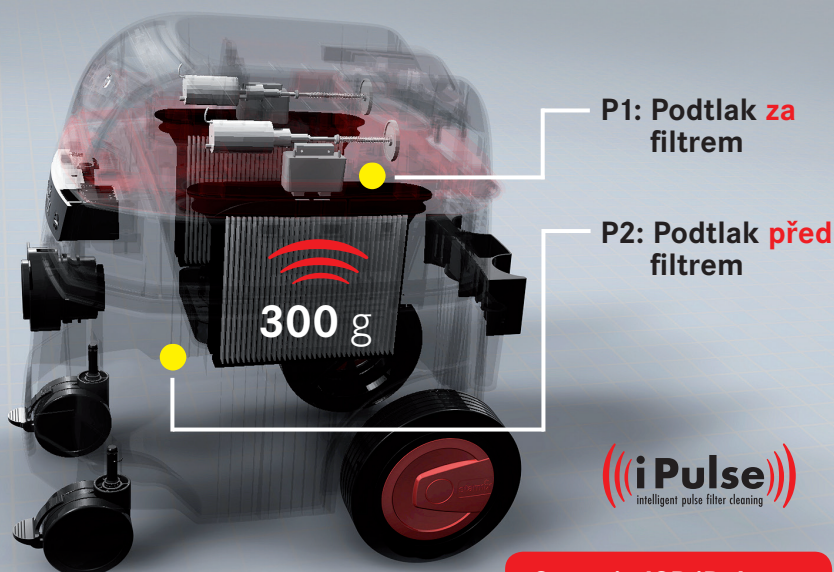

VYSAVAČE PRO PRÁCI S ELEKTRONÁŘADÍM

ISP iPulse

Inovativní řešení vysavačů pro řemeslníky: ISP iPulse

Inteligentní systém měří neustále pomocí senzorů aktuální znečištění filtrů. Jakmile je dosažena limitní hodnota, jsou – bez přerušení práce – oba filtry postupně během 3,5 vteřin očištěny pomocí elektromagnetických impulzních oklepů. Při tomto čištění působí na znečištěné filtry síla 300 g, tak aby byl i těžko odstranitelný jemný a problematický prach, jako např. sádra, z filtrů očištěn. Nové vysavače Starmix iPulse jsou díky tomu jednoznačně modernější a výkonnější v délce a síle vysávání ve srovnání s obdobnými vysavači jiných značek.

Nové měření rozdílného podtlaku

Čištění filtrů probíhá vždy v momentě poklesu objemového výkonu pod hranici nastavenou výrobcem. Tímto je vždy zajištěn optimální sací výkon.

» stálá kontrola aktuálního znečištění filtrů

Starmix ISP iPulse:
Pokračuje tam, kde ostatním dochází dech!

Výhody optimalizovaného čištění filtrů

- ★ **Skutečné čištění filtrů dle potřeby** – aktivace čištění filtrů je odvislá od znečištění filtrů
- ★ **Žádná zbytečná aktivace čištění filtrů, omezení hlučnosti**
- ★ **Vysavač pro všechny případy použití, od broušení po řezání cihel.**
  Včasné čištění filtrů při práci s elektronářadím, které potřebuje velký objem vzduchu pro odsávání
- ★ **Zabránění ucpání filtrů a tím lepší výsledky čištění filtrů**
- ★ **Efektivní čištění filtrů** – silnější oklep a zkrácení doby čištění
- ★ **Stálý sací výkon během vysávání zaručen i v případě problematického prachu jako například sádry.** Žádné ucpávání filtrů a díky tomu žádné přerušování vysávání.