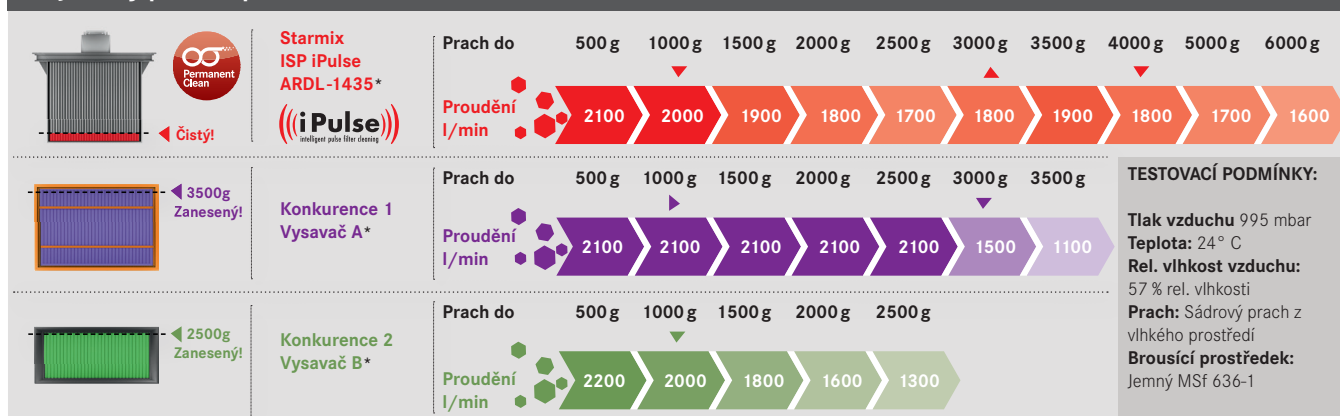

Objemový proud v porovnání se sádkartonem

*standardní filtr, sádkarton, vlhké prostředí